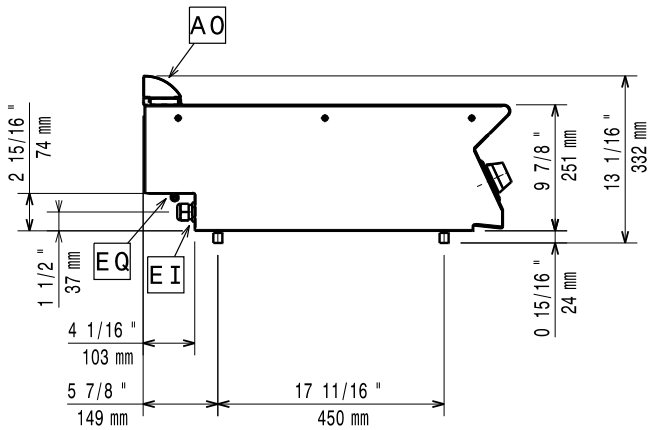

Sivulta

EI = Sähköliitäntä
EQ = Ekvipotentialli ruuvi