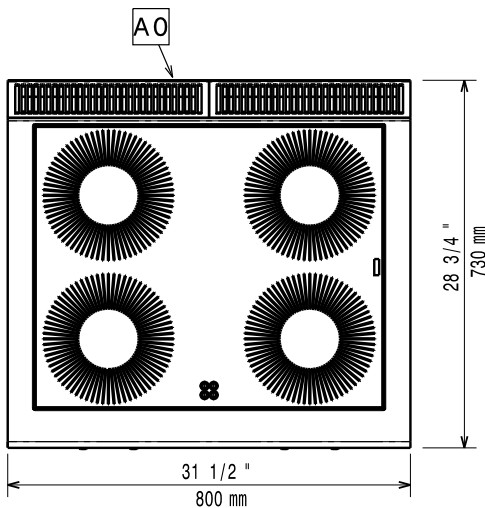

Edestä

Sivulta

EI = Sähköliitäntä
 EQ = Ekvipotentialli ruuvi

Päältä

Sähkö

380-400 V/3N ph/50/60 Hz

Jännite:

Kokonaisteho:

8.8 kW

Avaintieto

Ulkomitat, leveys:

800 mm

Ulkomitat, syvyys:

730 mm

Ulkomitat, korkeus:

250 mm