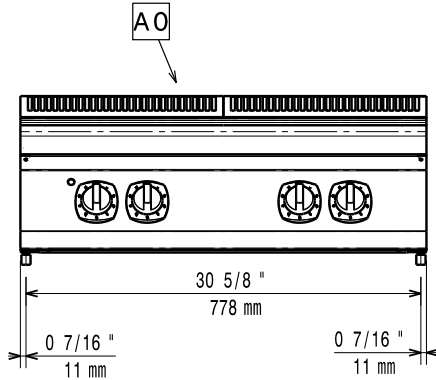

Edestä

EI = Sähköliitäntä
EQ = Ekvipotentialli ruuvi

Sähkö

380-400 V/3N ph/50/60 Hz

Jännite:

Kokonaisteho:

8.8 kW

Avaintieto

Ulkomitat, leveys:

800 mm

Ulkomitat, syvyys:

730 mm

Ulkomitat, korkeus:

250 mm

Nettopaino:

35 kg

Sertifiointi ryhmä

N7CIE

Etulevyjen teho:

2.2 - 2.2 kW

Takalevyjen teho:

2.2 - 2.2 kW

Etulevyjen koko:

Ø 230 Ø 230

Takalevyjen koko:

Ø 230 Ø 230